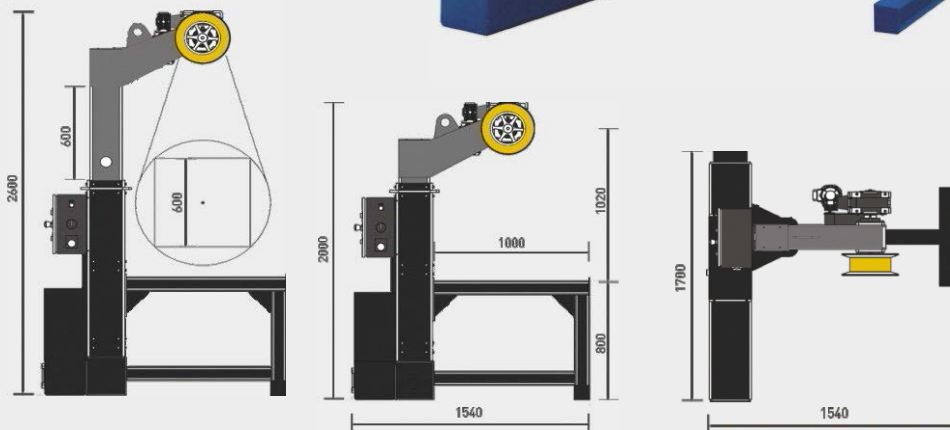

Собственный вес (1 пара) 1.400 кг

FR 604

Improve your
Productivity

		MM	
	850		600
	750x300		
Спецификация			
Грузоподъемность	4 тонны/пара		
Скорость вращения	18 сек. / 180 °		
Напряжение питания	400 В		
Потребляемая мощность	4 кВт		
Гидравлическое масло / Объем	ISO VG46 25 литров		
Пульт дистанционного управления	опционально		